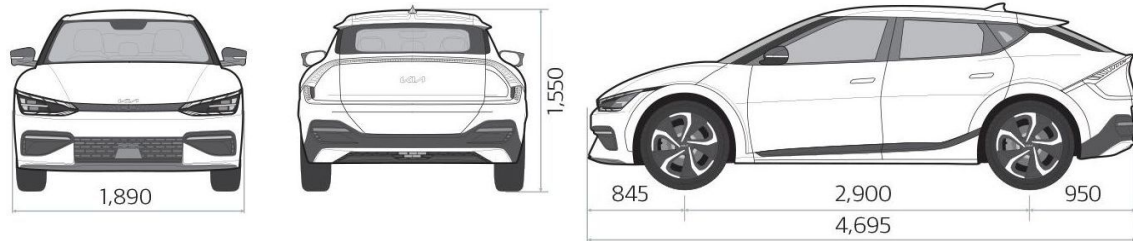

EV6

Cenu lapa

KIA EV6 CENA 21.06.2024

Dzinējs	Komplektācija	Baterijas ietilpība kWh	Degviela	Elektroenerģijas patēriņš kWh/100km	Cena	Atlaižu cenas
EV Dzinējs 77,4 kWh RWD	GT-Line	77,4	Elektromotors	16,5	62 990	53 990
EV Dzinējs 77,4 kWh RWD	GT-Line TX	77,4	Elektromotors	16,5	66 990	57 990
EV Dzinējs 77,4 kWh AWD	GT-Line	77,4	Elektromotors	17,2	65 990	56 990
EV Dzinējs 77,4 kWh AWD	GT-Line TX	77,4	Elektromotors	17,2	69 990	59 990
EV Dzinējs 77,4 kWh AWD GT	GT	77,4	Elektromotors	20,6	73 990	64 990

EV6

Tehniskie rādītāji

Dzinējs	EV Dzinējs 77,4 kWh RWD	EV Dzinējs 77,4 kWh AWD	EV Dzinējs 77,4 kWh AWD GT
Degviela	Elektro	Elektro	Elektro
Griezes moments (Nm @ apgr./ min.)	350/-4400	priekšā 255/-2600; aizmugure 350/-4400	priekšā 350/-4200; aizmugure 390/-6600
Piedziņa	RWD	AWD	AWD
Pārnesumu kārba	Automātiskā	Automātiskā	Automātiskā
Dzinēja darba tilpums (cm ³)	0	0	0
Jauda (kw)	168,1/4600-9200	priekšā 73,9/2800-6200; aizmugure 165,4/4600-9200	priekšā 160/4400-9000; aizmugure 270/6800-9400
Jauda (ZS)	228,6/4600-9200	priekšā 100,5/2800-6200; aizmugure 224,9/4600-9200	priekšā 217,5/4400-9000; aizmugure 367,1/6800-9400

EV6

Tehniskie rādītāji

Baterijas veids	EV Dzinējs 77,4 kWh RWD	EV Dzinējs 77,4 kWh AWD	EV Dzinējs 77,4 kWh AWD GT
Baterijas veids	LIPB (līcija jona polimēra akumulators)	LIPB (līcija jona polimēra akumulators)	LIPB (līcija jona polimēra akumulators)
Baterijas ietilpība (kWh)	77,4	77,4	77,4
Baterijas jauda (kW)	277	277	481(discharge)/384(charge)
Nominālais spriegums (V)	697	697	697
Baterijas svars (kg)	477,1	477,1	486,7
Lādēšana			
Elektroenerģijas patēriņš (kWh/100km)	16,5	17,2	20,6
Elektroenerģijas patēriņš pilsētā (kWh/100km)	11,8	13,8	-
Uzlāde mājās 1x230V	32h 45min	32h 45min	32h 45min
Ātrā uzlāde uzlādes stacijā (50kW)	73 min	73 min	73 min
Ātrā uzlāde uzlādes stacijā (350kW)	18 min	18 min	18 min
Uzlāde mājās (nepieciešama uzlādes stacija) 3x380V 10,5 kW	7h 20 min	7h 20 min	7h 20 min