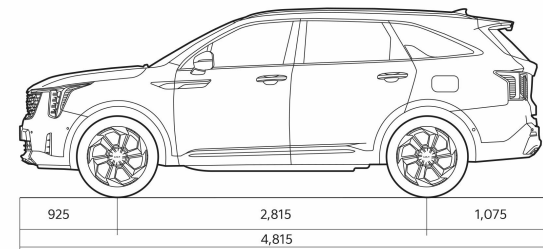

SORENTO FL

Tehniskie rādītāji

Dzinējs	2,2 CRDI 8DCT
Degviela	Dzelis
Dzinēja tilpums (l)	2,2
Griezes moments (Nm @ apgr./ min.)	440 / 1,750 ~ 2,750
Piedziņa	AWD
Jauda (kw)	142
Jauda (ZS)	194
Pārnesumu kārbā	8-pakāpju divsajūgu automātiskā pārnesumkārbā
Pārnesumu kārbā	Automātiskā
Dzinēja darba tilpums (cm³)	2151
Dinamika	
Maksimālais ātrums (km/h)	201