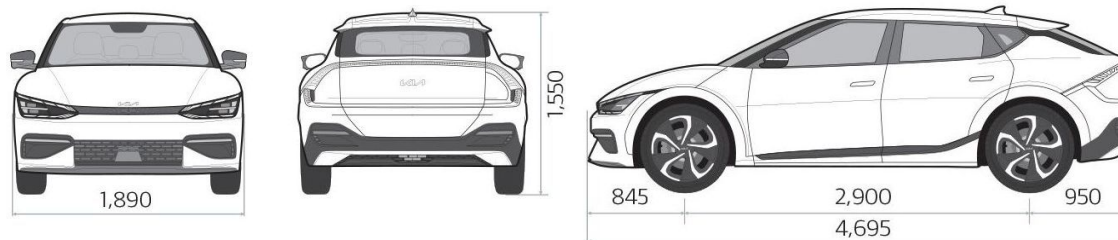

EV6

Прейскурант

KIA EV6 прайс лист 21.06.2024

Двигатель	Уровень комплектации	Емкость аккумулятора kWh	Топливо	Энергопотребление kWh/100km	Цена	Специальная цена
Электродвигатель 77,4 кВтч RWD	GT-Line	77,4	Электродвигатель	16,5	62 990	53 990
Электродвигатель 77,4 кВтч RWD	GT-Line TX	77,4	Электродвигатель	16,5	66 990	57 990
Электродвигатель 77,4 кВтч AWD	GT-Line	77,4	Электродвигатель	17,2	65 990	56 990
Электродвигатель 77,4 кВтч AWD	GT-Line TX	77,4	Электродвигатель	17,2	69 990	59 990
Электродвигатель 77,4 кВтч AWD GT	GT	77,4	Электродвигатель	20,6	73 990	64 990

EV6

Динамические характеристики

Двигатель	Электродвигатель 77,4 кВтч RWD	Электродвигатель 77,4 кВтч AWD	Электродвигатель 77,4 кВтч AWD GT
Топливо	Электрический	Электрический	Электрический
Крутящий момент (Нм при об./мин.)	350/-4400	передний 255/-2600; задний 350/-4400	передний 350/-4200; задний 390/-6600
Привод	RWD	AWD	AWD
Коробка передач тип	Автоматическая	Автоматическая	Автоматическая
Объём двигателя (куб. см)	0	0	0
Мощность (Кв)	168,1/4600-9200	передний 73,9/2800-6200; задний 165,4/4600-9200	передний 160/4400-9000; задний 270/6800-9400
Мощность (л.с.)	228,6/4600-9200	передний 100,5/2800-6200; задний 224,9/4600-9200	передний 217,5/4400-9000; задний 367,1/6800-9400

EV6

Динамические характеристики

Зарядка	Электродвигатель 77,4 кВтч RWD	Электродвигатель 77,4 кВтч AWD	Электродвигатель 77,4 кВтч AWD GT
Зарядка дома (нужна зарядочная станция) 3x380V 10,5 kW	7h 20 min	7h 20 min	7h 20 min
Динамика			
Максимальная скорость (км/ч)	185	188	260
Разгон 0-100 км/ч (с)	7,3	5	3,5
Вождение диапазон (км)	528	506	424
Вождение диапазон в городе (км)	687	630	-
Габариты			
Длина (мм)	4695	4695	4695
Ширина (мм)	1890	1890	1890
Высота (мм)	1550	1550	1545
Колесная база (мм)	2900	2900	2900
Количество дверей	5	5	5
Количество посадочных мест	5	5	5