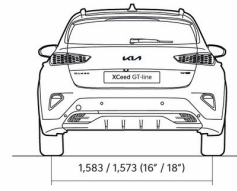

XCEED

Динамические характеристики

Двигатель	1,5 T-GDI, 140 лс	1,5 T-GDI, 140 лс 7DCT
Топливо	Petrol	Petrol
Объём двигателя (л)	1,5	1,5
Крутящий момент (Нм при об./мин.)	253 / 1,500~3,000	253 / 1,500~3,000
Привод	FWD	FWD
Мощность (Кв)	103	103
Мощность (л.с.)	140	140
Коробка передач	6-Speed Manual T/M	7-Speed Double Clutch TM
Коробка передач тип	Manual	Автоматическая
Объём двигателя (куб. см)	1482	1482
Динамика		
Максимальная скорость (км/ч)	197	195